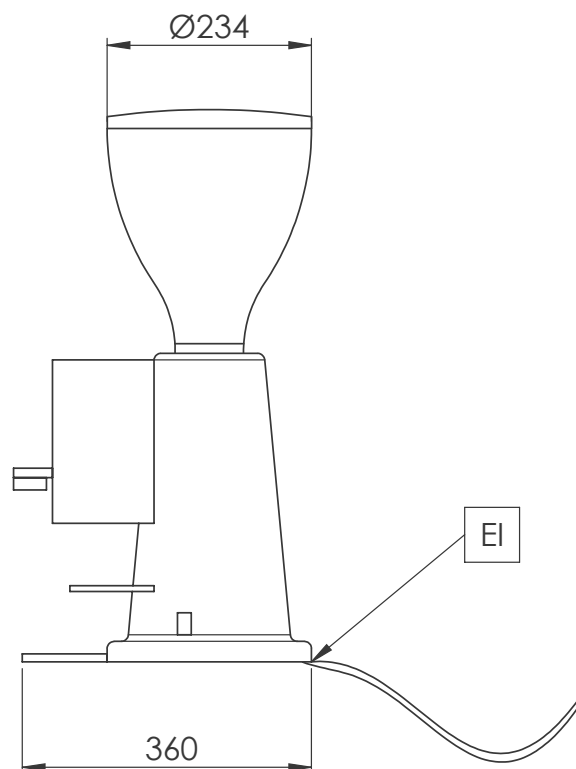

Macinadosatore, macine piane 75mm

Elettrico

Tensione di alimentazione:

602544 (GRND700) 230 V/1N ph/50/60 Hz

Potenza installata max: 0.8 kW

Tipo di spina: CE-SCHUKO

Informazioni chiave

Dimensioni esterne, larghezza: 250 mm

Dimensioni esterne, profondità: 360 mm

Dimensioni esterne, altezza: 635 mm

Peso netto: 15.5 kg

Peso imballo: 18 kg

Altezza imballo: 880 mm

Larghezza imballo: 440 mm

Profondità imballo: 510 mm

Volume imballo: 0.2 m³

Fronte

Lato

Lazienda si riserva il diritto di apportare modifiche ai prodotti senza preavviso

2024.12.07

Part of

Electrolux
Professional
Group

UNIC