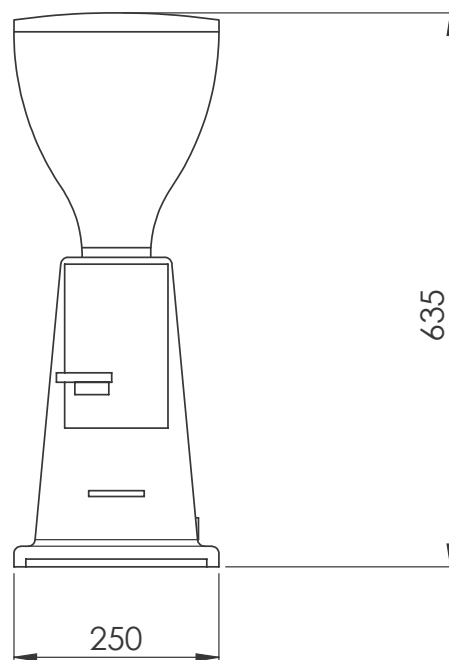

Macinadosatore, macine piane 75mm

Elettrico

Tensione di alimentazione:

602544 (GRND700) 230 V/1N ph/50/60 Hz

Potenza installata max: 0.8 kW

Tipo di spina: CE-SCHUKO

Informazioni chiave

Dimensioni esterne, larghezza: 250 mm

Dimensioni esterne, profondità: 360 mm

Dimensioni esterne, altezza: 635 mm

Peso netto: 15.5 kg

Peso imballo: 18 kg

Altezza imballo: 880 mm

Larghezza imballo: 440 mm

Profondità imballo: 510 mm

Volume imballo: 0.2 m³

Fronte